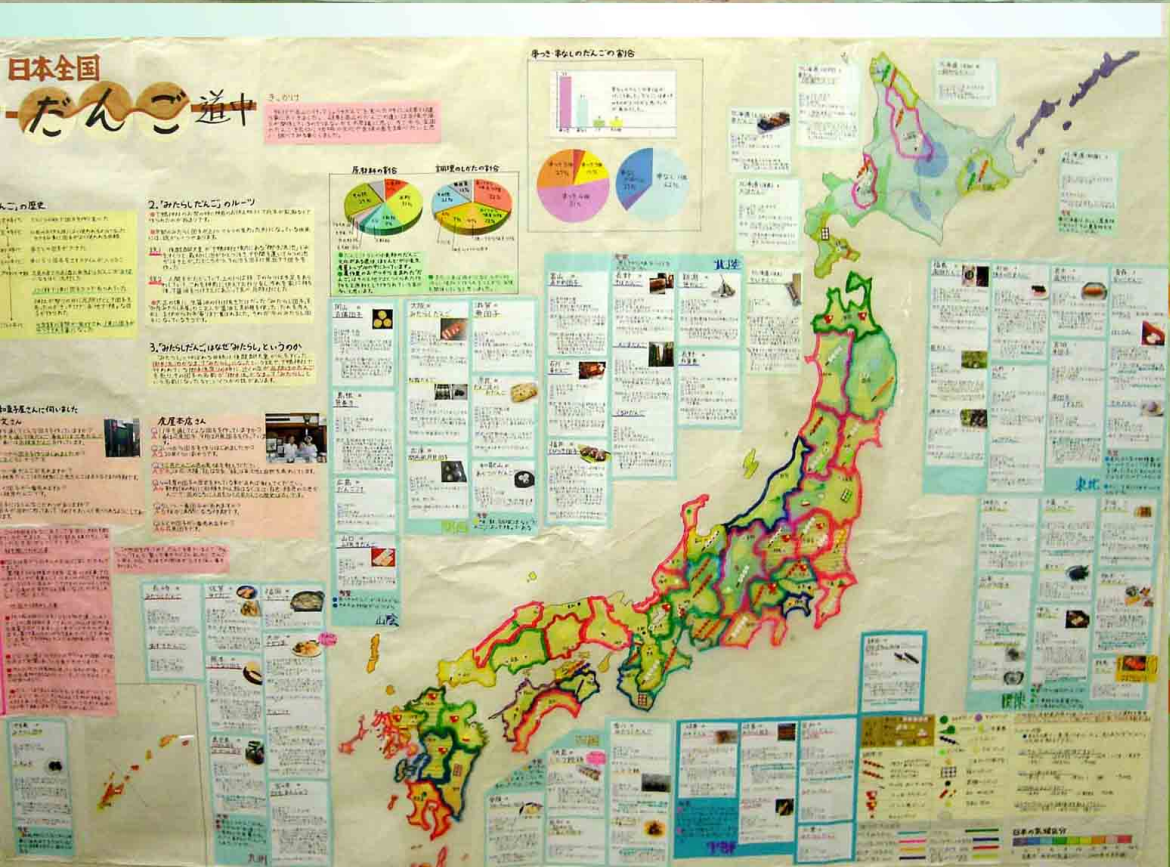

世界にひとつだけの地図、大集合！！

# 児童生徒 地図作品展

第18回

全60作品

◇展示期間 平成24年10月27日(土)～11月25日(日)

◇展示場所 岐阜県図書館2階企画展示コーナー

主催 岐阜県図書館

後援 国土地理院 (一財) 日本地図センター

日本地理学会 岐阜地理学会