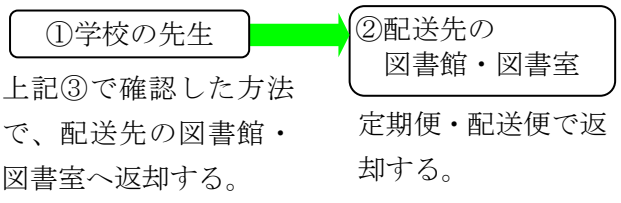

返却の方法

○問合せ先○
岐阜県図書館 企画課 企画振興係
Tel 058-275-5111

その他

- ■貸出セット数：1校につき12セットまで
- ■貸出期間：3ヶ月まで
- ■直接来館による貸出しと返却もできます。
- ■学校セットの内容についてのご意見も受付けております。(小中学校は本年度リクエスト受付なし)