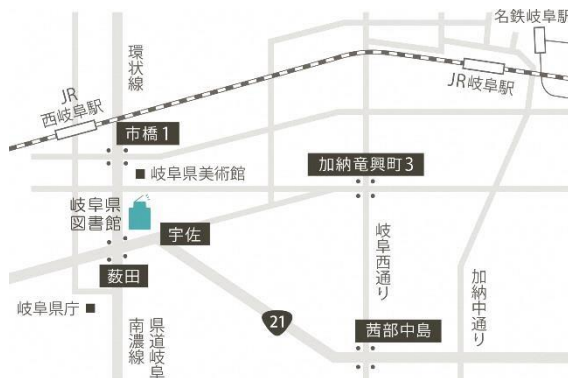

令和3年4月23日(金)～ 5月9日(日)

平日10:00～20:00 土日祝10:00～18:00 (初日は11:00から 最終日は15:00まで)
※休館日 4月26日、30日、5月6日

会場 岐阜県図書館
1階 楽書交流サロン

入場 無料

「新聞切り抜き作品」とは…

新聞の中から、興味や
関心のあるテーマに沿った
記事を切り抜いて集め、
模造紙に貼り付けて、
見出しや意見・感想を
書き入れて完成させる
「世界で一つだけの新聞」
です。

★令和2年度中日大賞★

アクセス

公共交通機関

- JR西岐阜駅より
「西ぎふ・くるくるバス」
『県図書館・美術館』バス停下車
- 名鉄岐阜駅・JR岐阜駅より
岐阜バス「鏡島市橋線」「市橋」行
『県美術館』バス停下車 徒歩3分

駐車場のご案内

※ 周辺の商業施設等、指定以外の
駐車場は使用されませんよう、
お願いいたします。

お問い合わせ

- ◆ 中日新聞 NIE事務局 TEL. 052-221-1804
- ◆ 岐阜県図書館 企画課 〒500-8368 岐阜市宇佐4-2-1
TEL. 058-275-5111 FAX. 058-275-5115
E-mail. library@library.pref.gifu.jp