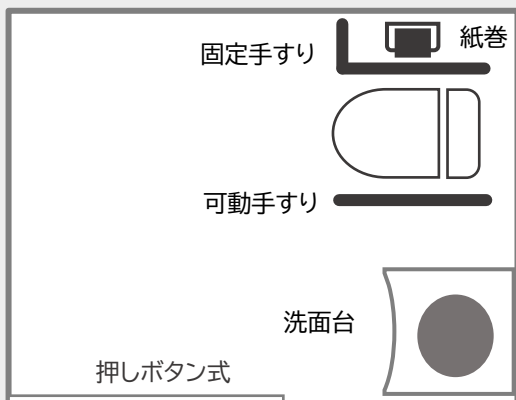

岐阜県図書館 バリアフリートイレのご案内

■1階エントランスロビー

男女共用トイレ

女性用トイレ
ウォシュレット

オストメイト

男性用トイレ
ウォシュレット

オストメイト

※サイズ、縮尺、配置が実際と多少異なる場合があります。

■1階閲覧室 入口

男性用トイレ
ウォシュレット

紙巻

女性用トイレ
ウォシュレット

おむつ交換台

■1階閲覧室 西側

紙巻

男女共用トイレ

※サイズ、縮尺、配置が実際と多少異なる場合があります。

■2階閲覧室

男女共用トイレ

■2階 企画展示室Ⅱ横

男女共用トイレ