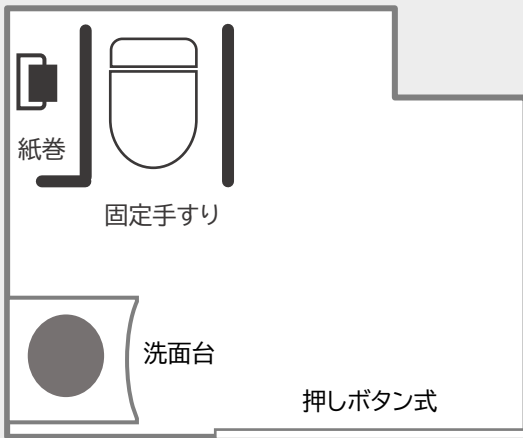

岐阜県図書館 バリアフリートイレのご案内

■1階エントランスロビー

男女共用トイレ

女性用トイレ
ウォシュレット

オストメイト

男性用トイレ
ウォシュレット

オストメイト

※サイズ、縮尺、配置が実際と多少異なる場合があります。

■1階閲覧室 入口

男性用トイレ
ウォシュレット

紙巻

女性用トイレ
ウォシュレット

おむつ交換台

■1階閲覧室 西側

紙巻

男女共用トイレ

※サイズ、縮尺、配置が実際と多少異なる場合があります。

■2階閲覧室

男女共用トイレ

■2階 企画展示室Ⅱ横

男女共用トイレ