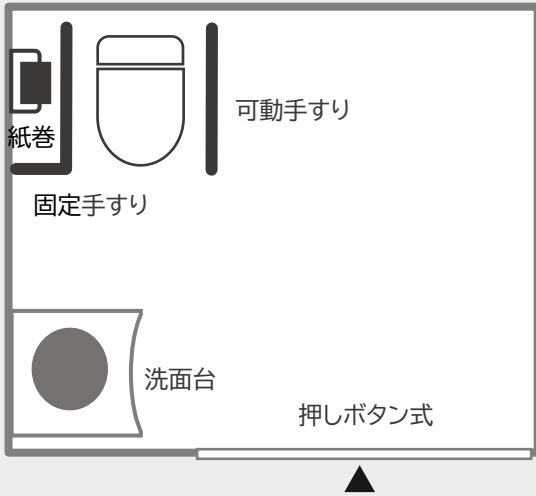

岐阜県図書館 バリアフリートイレのご案内

■1階エントランスロビー

男女共用トイレ

女性用トイレ
ウォシュレット

オストメイト

男性用トイレ
ウォシュレット

オストメイト

※サイズ、縮尺、配置が実際と多少異なる場合があります。

■1階閲覧室 入口

男性用トイレ
ウォシュレット

紙巻

女性用トイレ
ウォシュレット

おむつ交換台

■1階閲覧室 西側

紙巻

男女共用トイレ

※サイズ、縮尺、配置が実際と多少異なる場合があります。

■2階閲覧室

男女共用トイレ

■2階 企画展示室Ⅱ横

男女共用トイレ