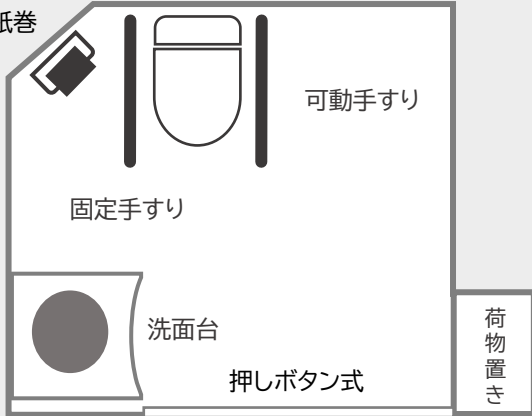

岐阜県図書館 バリアフリートイレのご案内

■1階エントランスロビー

男女共用トイレ

女性用トイレ
ウォシュレット

オストメイト

男性用トイレ
ウォシュレット

オストメイト

※サイズ、縮尺、配置が実際と多少異なる場合があります。

■1階閲覧室 入口

男性用トイレ
ウォシュレット

紙巻

女性用トイレ
ウォシュレット

おむつ交換台

■1階閲覧室 西側

紙巻

男女共用トイレ