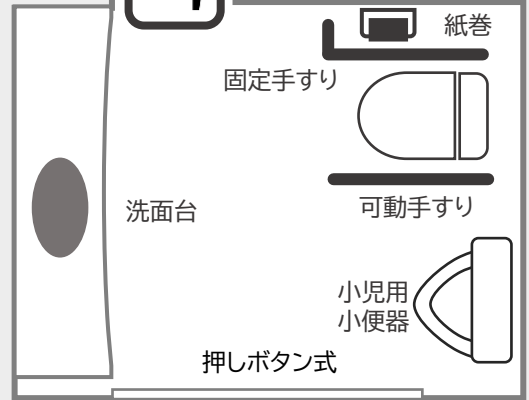

岐阜県図書館 バリアフリートイレのご案内

■1階エントランスロビー

男女共用トイレ

女性用トイレ
ウォシュレット

オストメイト

男性用トイレ
ウォシュレット

オストメイト

※サイズ、縮尺、配置が実際と多少異なる場合があります。

■1階閲覧室 入口

男性用トイレ
ウォシュレット

紙巻

女性用トイレ
ウォシュレット

おむつ交換台

■1階閲覧室 西側

紙巻

男女共用トイレ

※サイズ、縮尺、配置が実際と多少異なる場合があります。

■2階閲覧室

男女共用トイレ

■2階 企画展示室Ⅱ横

男女共用トイレ