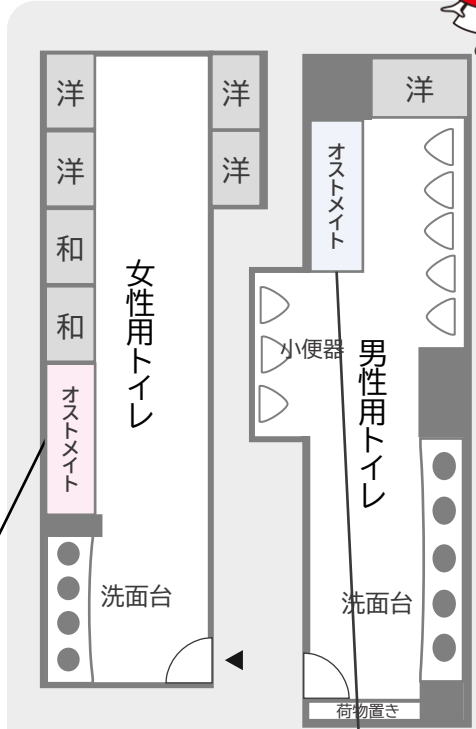

岐阜県図書館 バリアフリートイレのご案内

■1階エントランスロビー

男女共用トイレ

女性用トイレ
ウォシュレット

オストメイト

男性用トイレ
ウォシュレット

オストメイト

※サイズ、縮尺、配置が実際と多少異なる場合があります。

■1階閲覧室 入口

男性用トイレ
ウォシュレット

紙巻

女性用トイレ
ウォシュレット

おむつ交換台

■1階閲覧室 西側

紙巻

男女共用トイレ

※サイズ、縮尺、配置が実際と多少異なる場合があります。

■2階閲覧室

男女共用トイレ

■2階 企画展示室Ⅱ横

男女共用トイレ