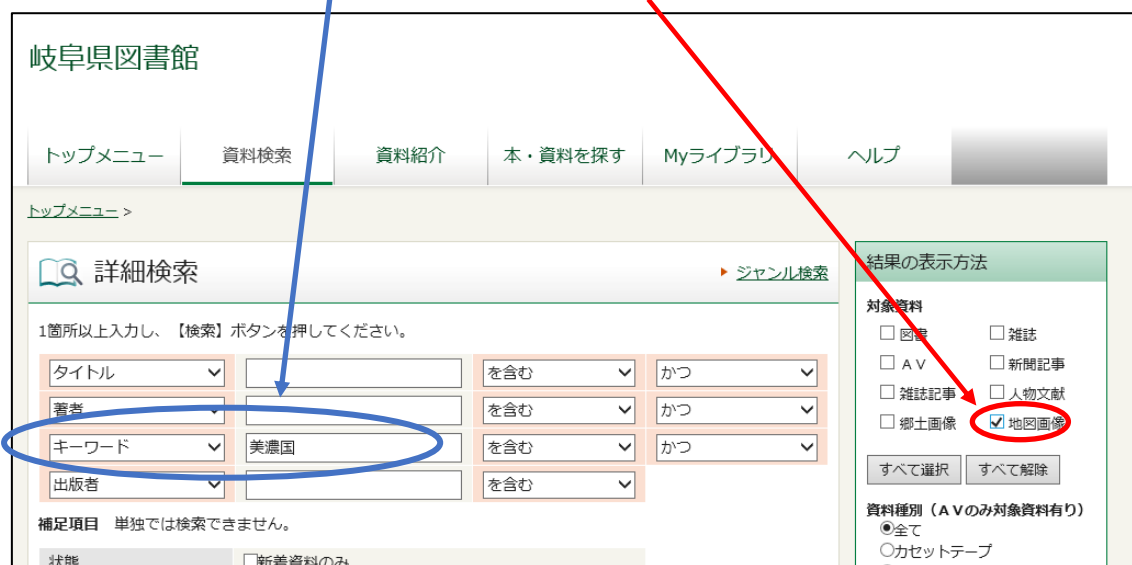

古地図画像等の閲覧の仕方

- ① 岐阜県図書館 HP の「本・資料を探す」の「詳細検索」ページへ入る。

- ② 詳細検索から探したい地図画像の「タイトル」「著者」「キーワード」などを入力する。
例えば：キーワードに「美濃国」と入力（キーワードのみでも可）

- ③ 右側、結果の表示方法の対象資料を地図画像のみチェックを入れる

④ 検索をかけると検索結果が表示されるので、見たい画像名をクリックする。

トップメニュー 資料検索 資料紹介 本・資料を探す Myライブラリ ヘルプ