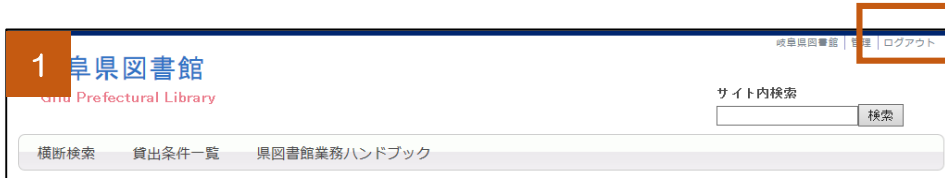

2. ログアウト

図書館専用のページをログアウトします。

1 画面右上の「ログアウト」をクリックします。

2 ログアウトすると、「ログイン」画面に変わります。