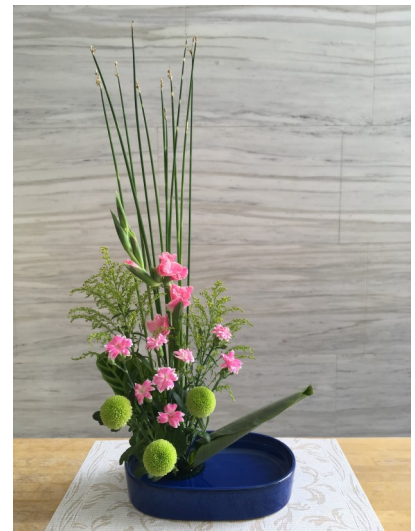

・フトイ ・ピンポン菊 ・グラジオラス
・カーネーション ・ソリダゴ ・カラテア (6月 30日)

花についての問い合わせは...
調べもの窓口『第2カウンター』で質問することができます。
ぜひ、ご利用下さい。

岐阜県図書館 サービス課 調査相談係
TEL (058) 275-5111
FAX (058) 275-5115
平成30年7月1日作成