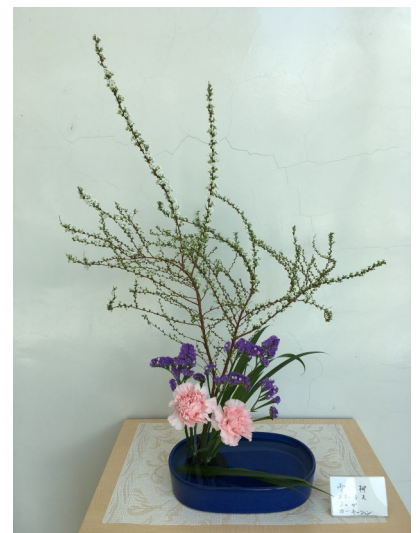

花かざりサポーター

3月の活動

・桜 ・ピンポンマム
・スプレーバラ (3月2日)

花かざりサポーター について..

花を生活に取り入れること
のすばらしさを知ってもら
うため、ボランティアとして
図書館ロビーに生けてい
ただいています。8月に飾
られたものを紹介します。

こでまり
・小手毬 ・金魚草
・チューリップ (3月8日)

・ボケ・ピンポンマム
・スイートピー (3月15日)

・千両 ・菊(三種)
(3月26日)