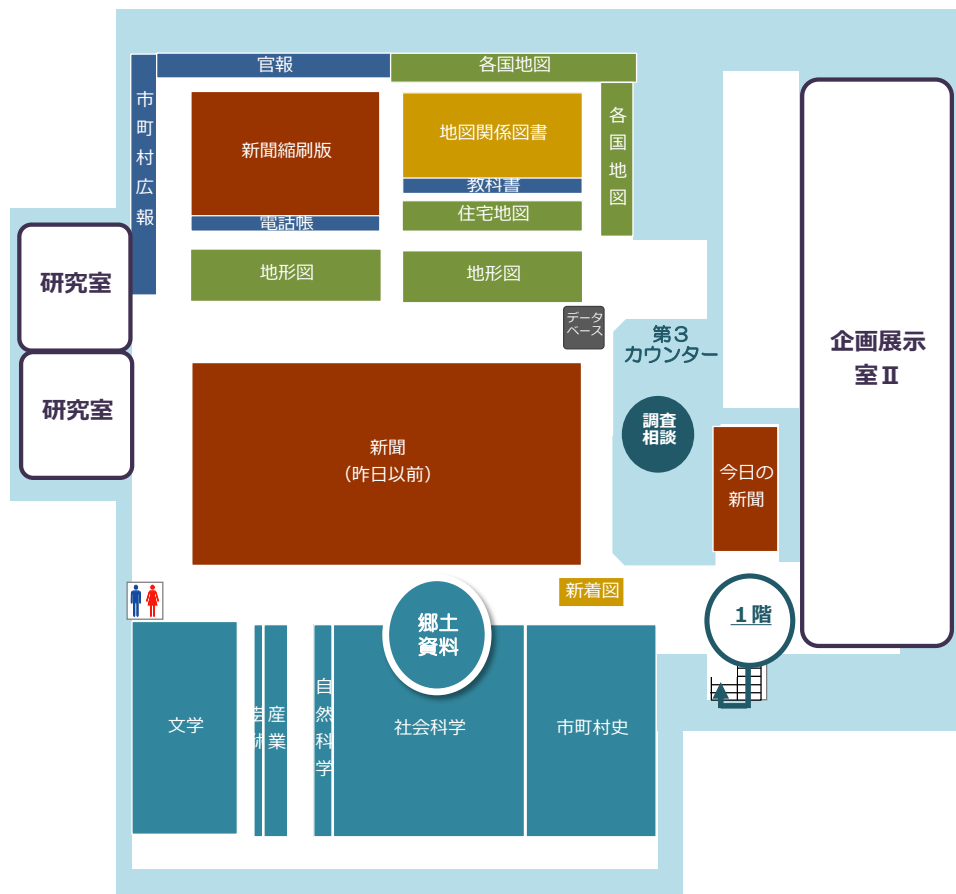

2F

郷土・新聞・地図資料

所蔵資料

- ・岐阜県関係資料
- ・行政刊行物
- ・新聞
- ・電話帳
- ・教科書
- ・地形図
- ・住宅地図
- ・古地図
- ・外邦図・旧ソ連製地図
- ・地理関係図書

第3カウンター

- ・貸出・返却
- ・データベースの利用
- ・コピーサービス
- ・郷土・地図に関する調査相談 (レファレンス)

1F

一般書・雑誌・外国語資料・AV資料・子どもの本